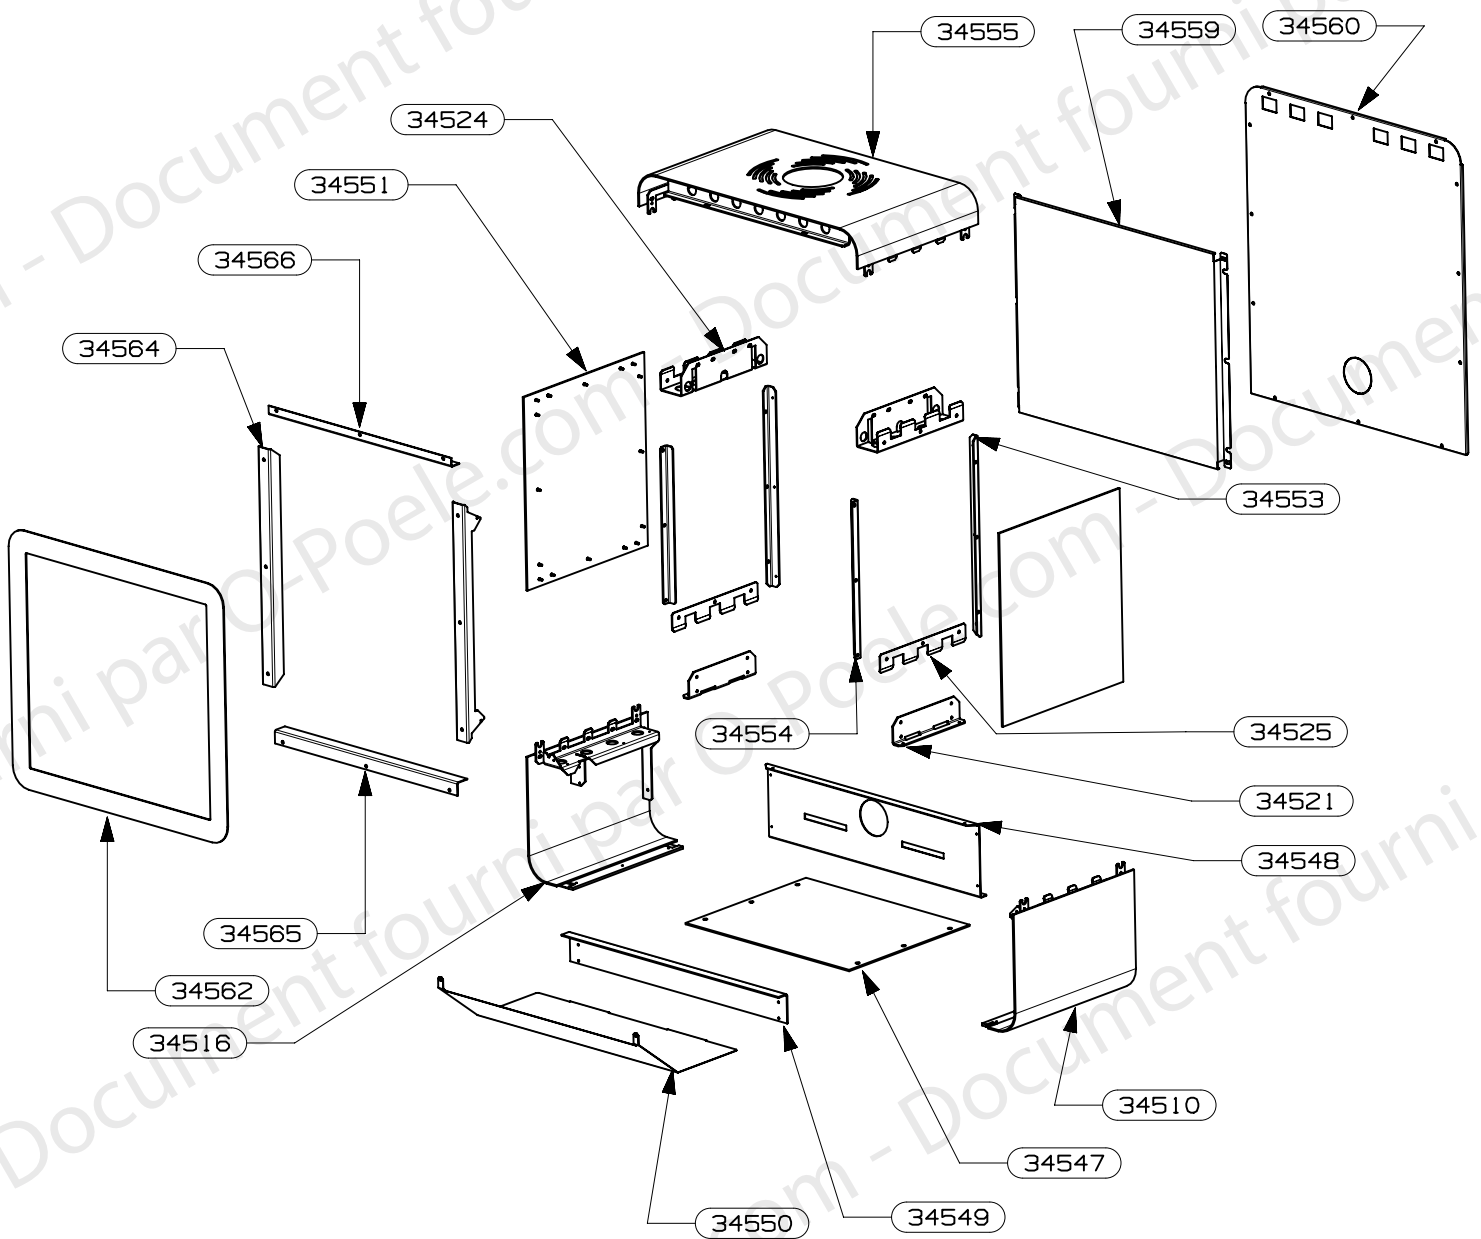

**RICHARD
LE DROFF**

Le feu a une âme

POELE
Z10S V3

ENSEMBLE HABILLAGE
EDITION 03/12