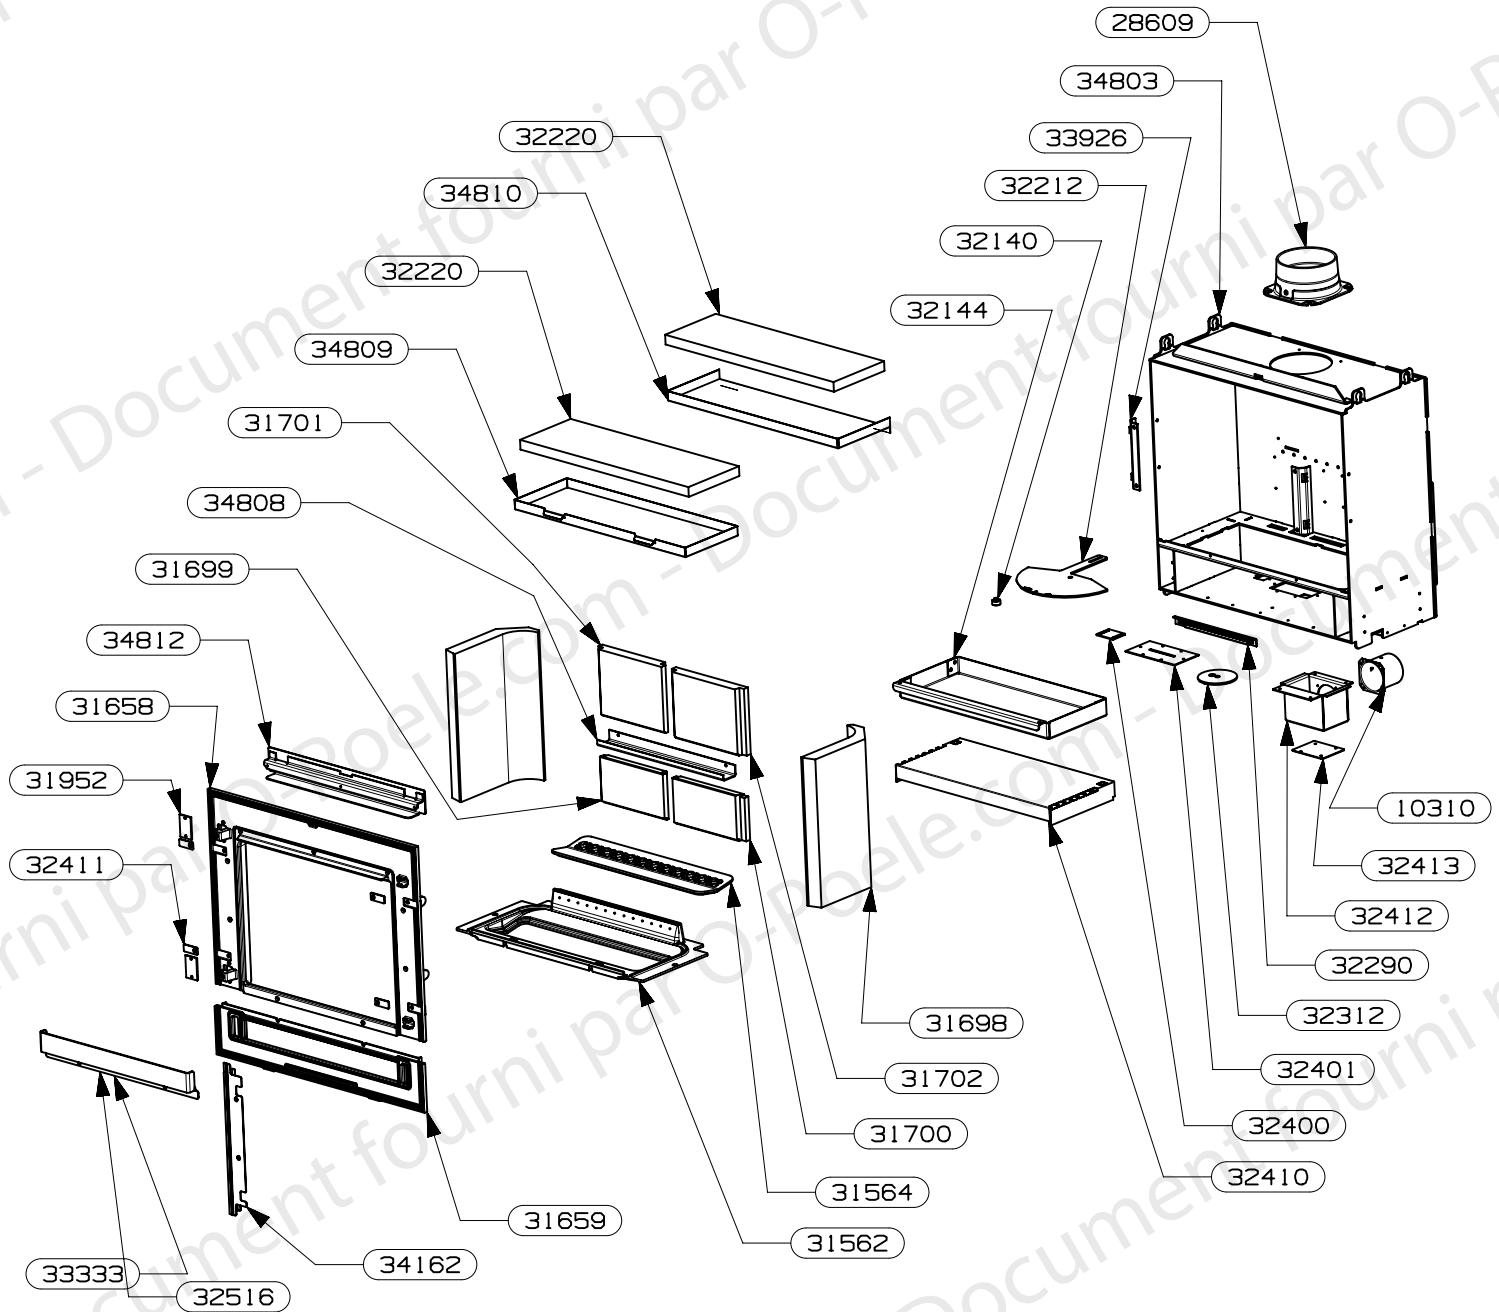

**RICHARD
LE DROFF**

Le feu a une âme

POELE
Z10S V3

ENSEMBLE CORPS DE CHAUFFE
EDITION 03/12